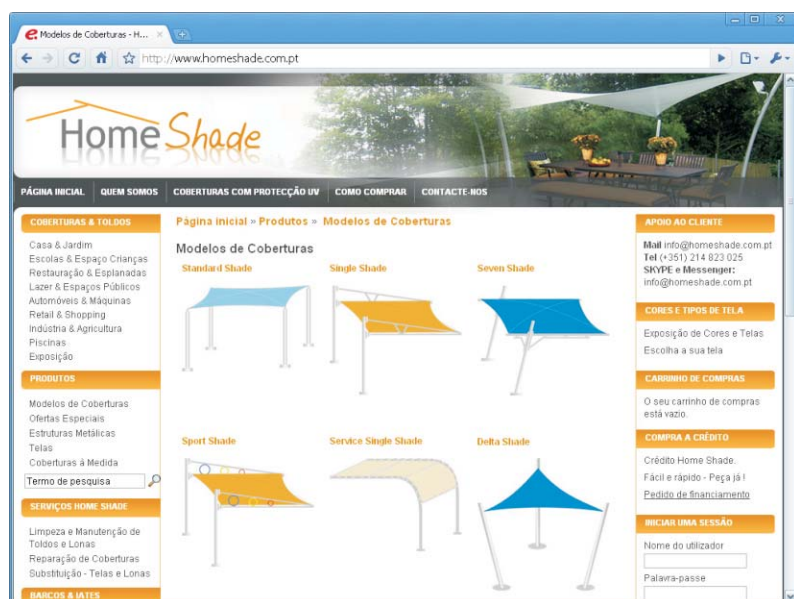

COMPRE ONLINE em
www.homeshade.com.pt
Descubra todos os modelos,
cores, serviços e preços.

- 13 Modelos de coberturas
- Amostra de telas
- Sombra e impermeável
- Compre e receba em casa
- Pedido de orçamento
- Serviços Home Shade
- Showroom virtual