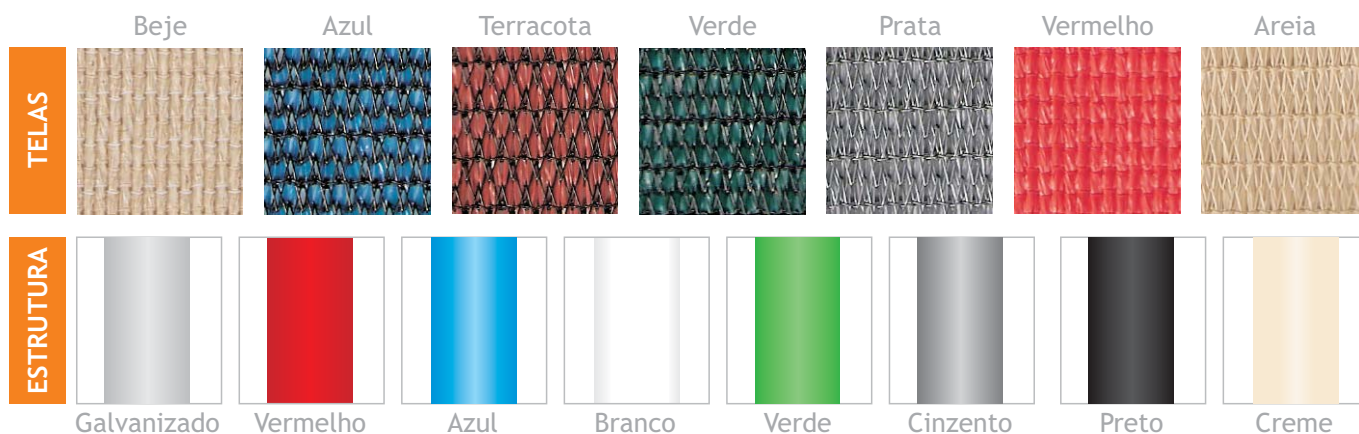

Diversidade de Telas e Cores

A Home Shade apresenta uma grande diversidade de cores de telas de forma a que exista uma combinação com a estrutura metálica e assim ir ao encontro da imagem, das cores da empresa, do espaço privado ou mesmo das construções existentes.

A estrutura pode ter um acabamento galvanizado ou pintado na cor desejada.

Serviços HomeShade

Apresentamos um conjunto de serviços de manutenção e limpeza de coberturas, toldos e velas de forma a que o Cliente possa ter uma alternativa de qualidade para as resoluções do seu problema. Os serviços Home Shade estão disponíveis nos distritos de Lisboa e Setúbal e iremos alargar este serviço durante o ano de 2011, ao resto do país.

Os serviços Home Shade são os seguintes:

- Limpeza e Manutenção de Toldos e Lonas
- Reparação de Coberturas
- Substituição de Telas
- Reparação de Velas para Barcos

SHOWROOM
VISITE-NOS em **CASCAIS**

Pedido de orçamento
info@homeshade.com.pt